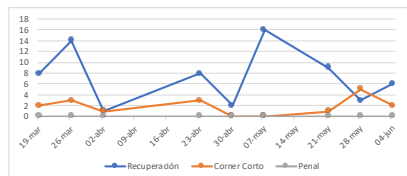

Buscar por fecha

Día del Partido 4-jun
Rival Lanús

Fecha Torneo Inicial
Fecha R1F10

Nuestras Defensas

Evolución

Del partido contra Lanús

	1 ^{er} CUARTO	2 ^{do} CUARTO	3 ^{er} CUARTO	4 ^{to} CUARTO
Recuperación	1	2	1	2
Corner Corto	2	0	0	0
Penal	0	0	0	0
Tiros al Arco (no gol)	0	2	0	0
Goles	2	0	0	0

Totales acumulado

	1 ^{er} CUARTO	2 ^{do} CUARTO	3 ^{er} CUARTO	4 ^{to} CUARTO
Recuperación	15	21	17	14
Corner Corto	4	3	7	3
Penal	0	0	0	0
Tiros al Arco (no gol)	2	10	18	8
Goles	3	0	3	5