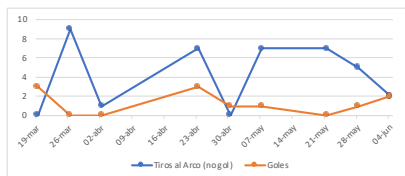

Buscar por fecha

Día del Partido 4-jun
Rival Lanús

Fecha Torneo Inicial
Fecha R1F10

Nuestras Defensas

Evolución

Del partido contra Lanús

	1 ^{er} CUARTO	2 ^{do} CUARTO	3 ^{er} CUARTO	4 ^{to} CUARTO
Recuperación	1	2	1	2
Corner Corto	2	0	0	0
Penal	0	0	0	0
Tiros al Arco (no gol)	0	2	0	0
Goles	2	0	0	0

Totales acumulado

	1 ^{er} CUARTO	2 ^{do} CUARTO	3 ^{er} CUARTO	4 ^{to} CUARTO
Recuperación	15	21	17	14
Corner Corto	4	3	7	3
Penal	0	0	0	0
Tiros al Arco (no gol)	2	10	18	8
Goles	3	0	3	5