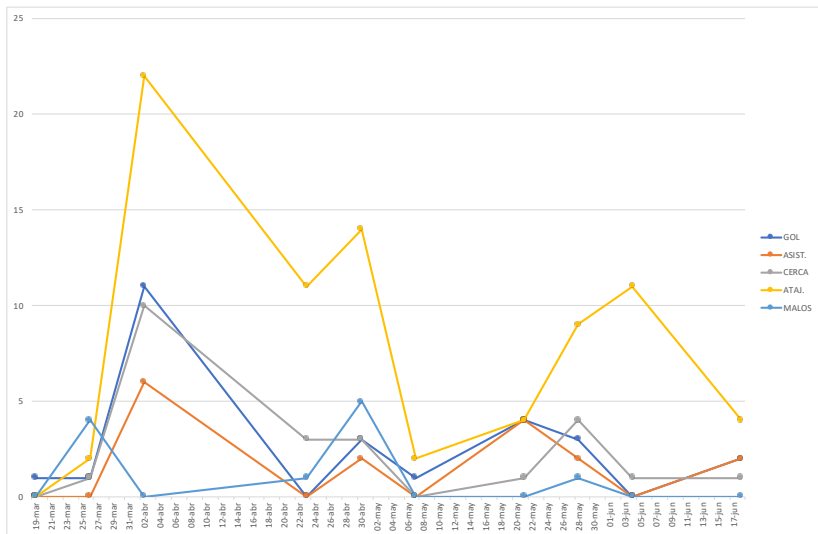

Buscar por fecha

Día del Partido 18-jun
Rival Berazategui

Fecha Torneo Inicial
Fecha R1F12

Nuestros Ataques

Evolución

Del partido contra Berazategui

	1 ^{er} CUARTO	2 ^{do} CUARTO	3 ^{er} CUARTO	4 ^{to} CUARTO
Pérdida (Salida)	1	2	1	0
Pérdida (Recuperación)	2	2	1	1
Corner Corto	0	2	0	1
Penal	0	0	0	0
Tiros al Arco (no gol)	0	3	0	2
Goles	1	0	1	0

	GOL	ASISTENCIAS	CERCA	ATAJADOS	MALOS
Nuestros tiros (ataque)	2	2	1	4	0

	GOL	ASISTENCIAS	CERCA	ATAJADOS	MALOS
AMAN CUEVAS, José	0	0	0	0	0
BACA, Álvaro	1	0	0	1	0
BRUSA, Vicente	0	0	0	1	0
CAPUSELLI, Felipe	0	0	0	0	0
CRIVARO, Agustín	0	0	0	0	0
GATTI, Pedro	0	0	0	0	0
GIOIA, Santino	1	1	0	0	0
GOITIA, Javier	0	0	0	1	0
IBARRA, Juan Ignacio	0	1	0	1	0
NAYA, Bautista	0	0	0	0	0
PRZYGODA, Bruno	0	0	0	0	0
QUIROGA, Justiniano	0	0	0	0	0
RUBÍN SAGLIA, Ciro	0	0	0	0	0
SABAT, Esteban	0	0	0	0	0
SCONOCCHINI, Augusto	0	0	1	0	0
SELVA, Lautaro	0	0	0	0	0
TASSO, Federico	0	0	0	0	0
VIÑAS, Joaquín	0	0	0	0	0
WALDOKE, Lucas	0	0	0	0	0
YOUNG, Camilo	0	0	0	0	0

Totales acumulado

	1 ^{er} CUARTO	2 ^{do} CUARTO	3 ^{er} CUARTO	4 ^{to} CUARTO
Pérdida (Salida)	14	17	14	10
Pérdida (Recuperación)	14	17	8	9
Corner Corto	12	17	11	13
Penal	0	0	0	1
Tiros al Arco (no gol)	18	24	17	21
Goles	7	6	6	7