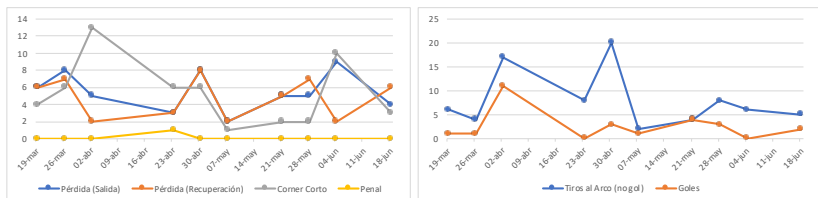

Buscar por fecha

Día del Partido 18-jun
Rival Berazategui

Fecha Torneo Inicial
Fecha R1F12

Nuestros Ataques

Evolución

Del partido contra Berazategui

	1 ^{er} CUARTO	2 ^{do} CUARTO	3 ^{er} CUARTO	4 ^{to} CUARTO
Pérdida (Salida)	1	2	1	0
Pérdida (Recuperación)	2	2	1	1
Corner Corto	0	2	0	1
Penal	0	0	0	0
Tiros al Arco (no gol)	0	3	0	2
Goles	1	0	1	0

	GOL	ASISTENCIAS	CERCA	ATAJADOS	MALOS
Nuestros tiros (ataque)	2	2	1	4	0

	GOL	ASISTENCIAS	CERCA	ATAJADOS	MALOS
AMAN CUEVAS, José	0	0	0	0	0
BACA, Álvaro	1	0	0	1	0
BRUSA, Vicente	0	0	0	1	0
CAPUSELLI, Felipe	0	0	0	0	0
CRIVARO, Agustín	0	0	0	0	0
GATTI, Pedro	0	0	0	0	0
GIOIA, Santino	1	1	0	0	0
GOITIA, Javier	0	0	0	1	0
IBARRA, Juan Ignacio	0	1	0	1	0
NAYA, Bautista	0	0	0	0	0
PRZYGODA, Bruno	0	0	0	0	0
QUIROGA, Justiniano	0	0	0	0	0
RUBÍN SAGLIA, Ciro	0	0	0	0	0
SABAT, Esteban	0	0	0	0	0
SCONOCCHINI, Augusto	0	0	1	0	0
SELVA, Lautaro	0	0	0	0	0
TASSO, Federico	0	0	0	0	0
VIÑAS, Joaquín	0	0	0	0	0
WALDOKE, Lucas	0	0	0	0	0
YOUNG, Camilo	0	0	0	0	0

Totales acumulado

	1 ^{er} CUARTO	2 ^{do} CUARTO	3 ^{er} CUARTO	4 ^{to} CUARTO
Pérdida (Salida)	14	17	14	10
Pérdida (Recuperación)	14	17	8	9
Corner Corto	12	17	11	13
Penal	0	0	0	1
Tiros al Arco (no gol)	18	24	17	21
Goles	7	6	6	7